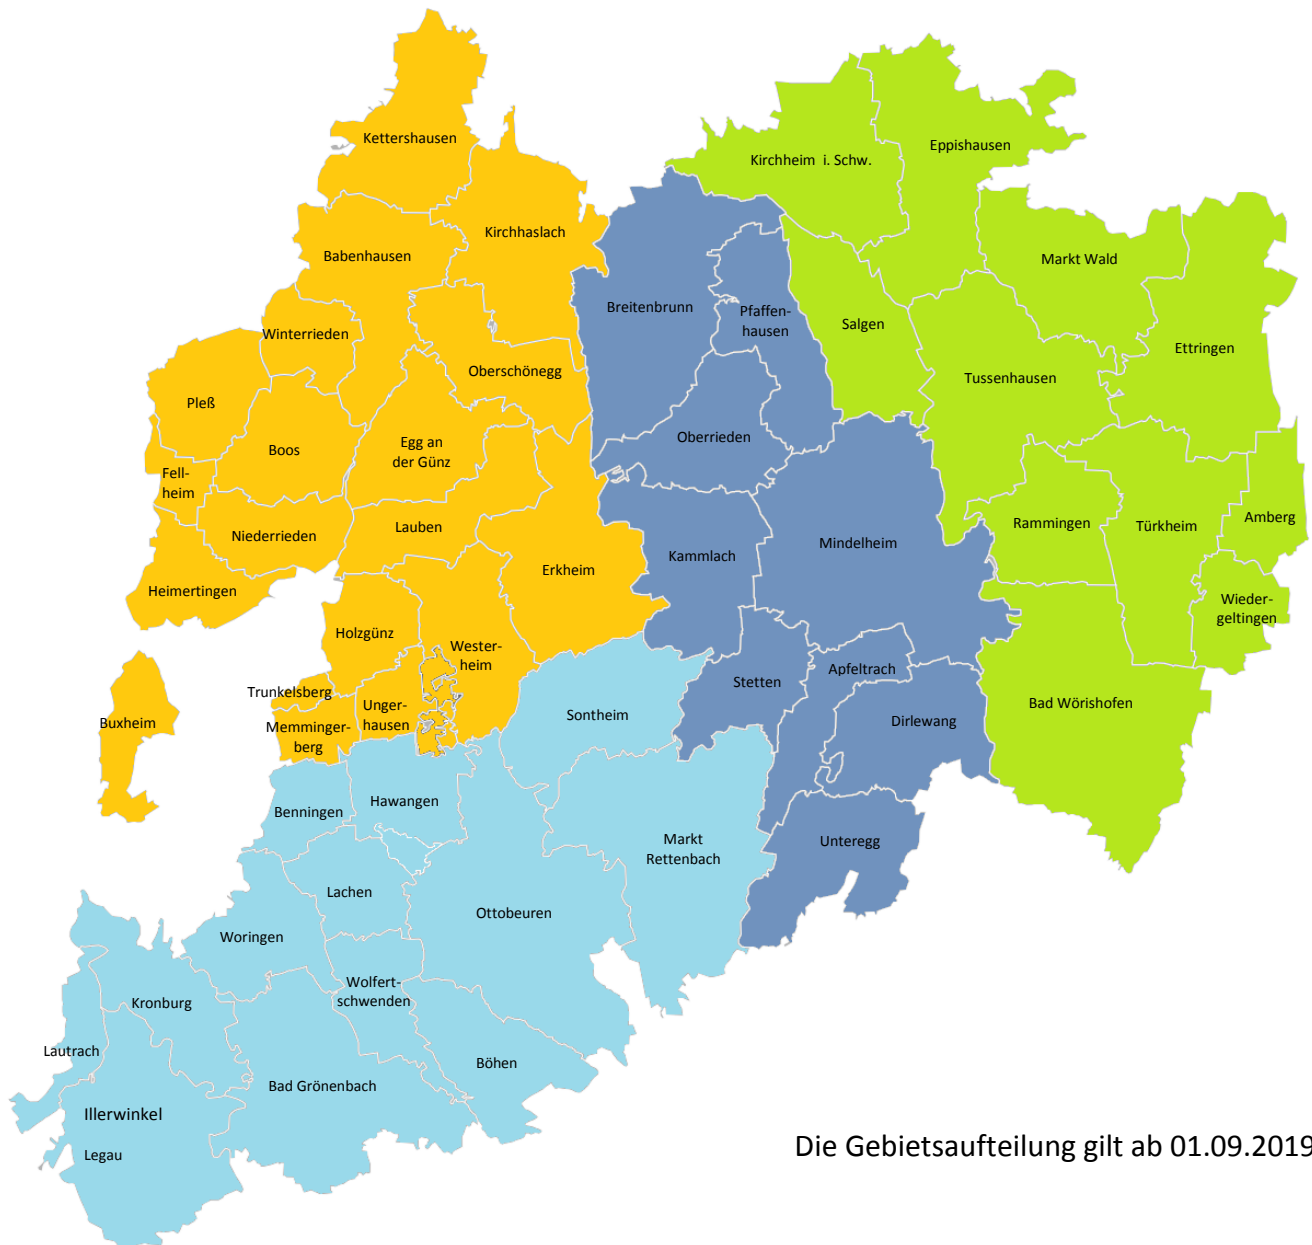

Gebietsaufteilung der Biberberater im Landkreis Unterallgäu

Die Gebietsaufteilung gilt ab 01.09.2019

- Karl-Heinz Hehn
- Stefan Schuster
- Florian Röger
- Ernst Pfeiffer